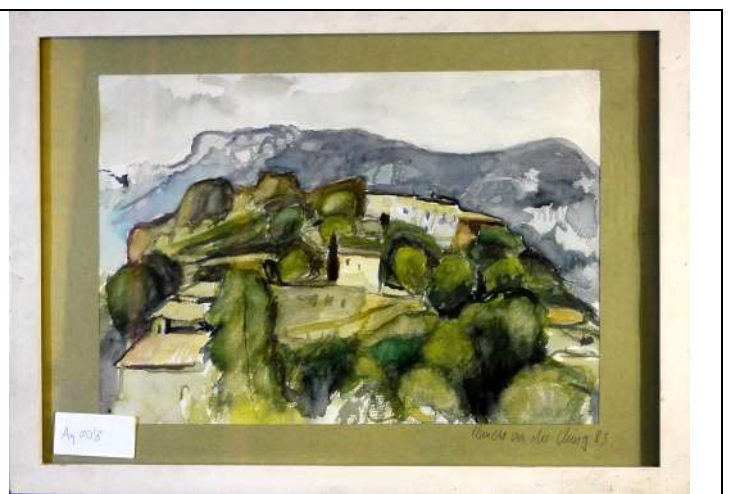

Katalognummer:	Aq008
Technik:	Aquarell
Titel:	Egaliers
Datum:	Clemens von der Vring 83
Bildmaße BxH:	400x380
Blattmaße BxH:	528x380
Gerahmt:	ja
Referenz zu Katalognummer:	
In Schrank/ Mappe:	Keller
Fotonummer:	C_P1210008.jpg

Datensatz Nr. 8