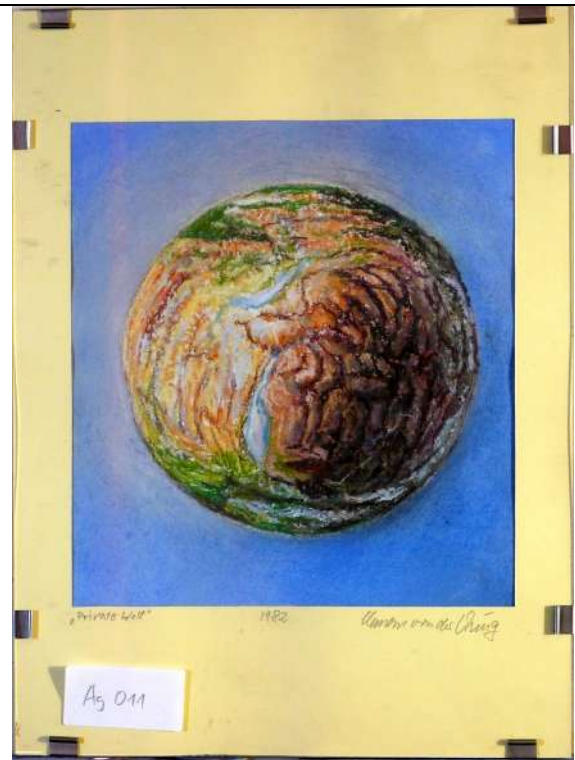

Katalognummer:	Aq011
Technik:	Aquarell
Titel:	Private Welt
Datum:	1982
Bildmaße BxH:	240x265
Blattmaße BxH:	300x398
Gerahmt:	ja
Referenz zu Katalognummer:	
In Schrank/ Mappe:	Keller
Fotonummer:	C_P1210011.jpg

Datensatz Nr.: 11