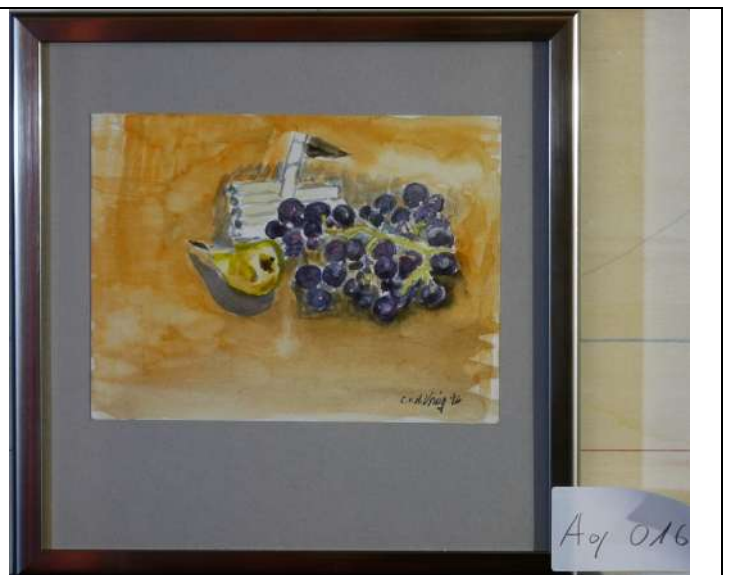

Katalognummer:	Aq016
Technik:	Aquarell
Titel:	Stilleben mit Weintrauben
Datum:	CvdVring 96
Bildmaße BxH:	160x120
Blattmaße BxH:	222x222
Gerahmt:	ja
Referenz zu Katalognummer:	
In Schrank/ Mappe:	Keller
Fotonummer:	C_P1210017.jpg

Datensatz Nr. 16