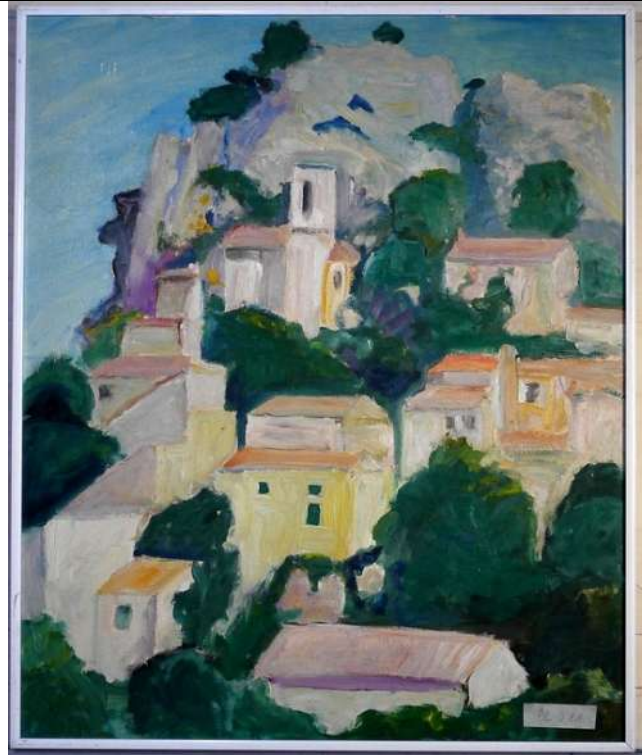

Katalognummer:	ÖI011
Technik:	Öl auf Spanplatte
Titel:	Stadt am Berg (Vaison la Romagne?)
Auflage:	ÖI011
Vorhandene Blätter/Blattnummern:	
Datum:	ohne Signatur
Bildmaße BxH:	
Blattmaße BxH:	495x595
Gerahmt:	ja
Referenz zu Katalognummer:	
In Schrank/ Mappe:	Keller
Fotonummer:	C_P1200712.jpg

Datensatz Nr.: 11