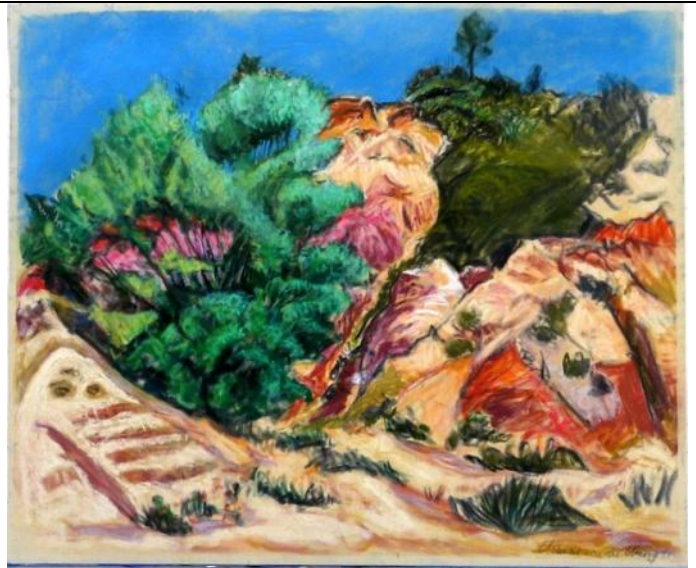

Datensatz Nr. 36

Katalognummer:	PA037
Technik:	Pastell auf Velourpapier
Titel:	<b>Sandbruch</b>
Datum:	Signiert: Clemens von der Vring 91
Bildmaße BxH:	538x440
Blatt- Rahmenmaße BxH:	550x460
Gerahmt:	nein
Referenz zu Katalognummer:	
In Schrank/ Mappe:	1
Fotonummer:	C_P1190935.jpg