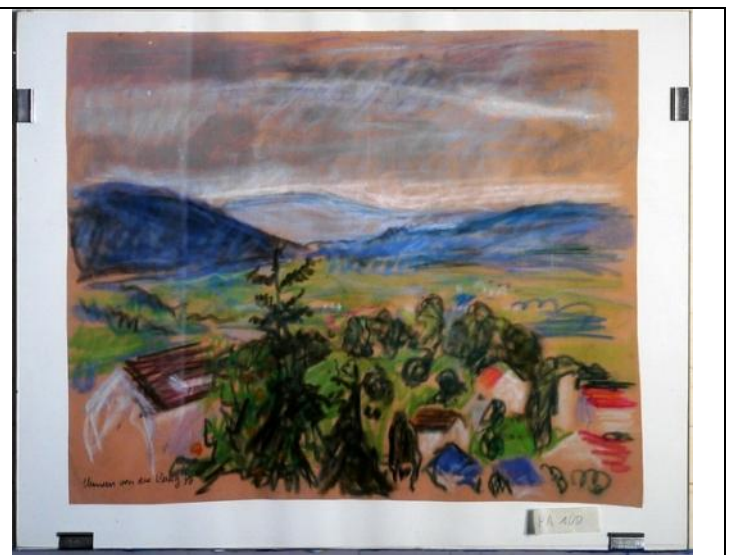

Katalognummer:	PA100
Technik:	Pastell
Titel:	(Landschaft)
Datum:	Clemens von der Ving 76
Bildmaße BxH:	435x360
Blatt- Rahmenmaße BxH:	508x408
Gerahmt:	ja
Referenz zu Katalognummer:	
In Schrank/ Mappe:	0
Fotonummer:	C_P1200717.jpg

Datensatz Nr. 100