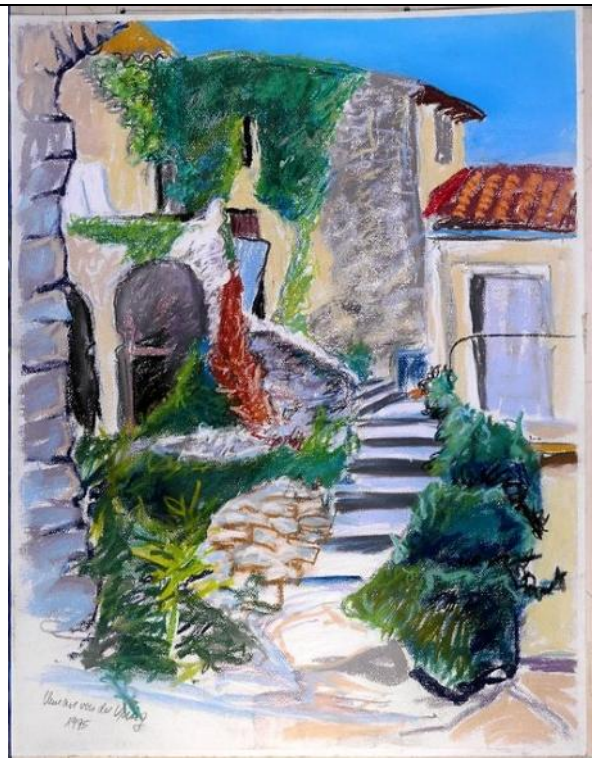

Katalognummer:	PA044
Technik:	Pastell
Titel:	Hinterhof in Seguret
Datum:	Signiert: Clemens von der Vring 1995
Bildmaße BxH:	480x630
Blatt- Rahmenmaße BxH:	500x650
Gerahmt:	nein
Referenz zu Katalognummer:	
In Schrank/ Mappe:	1
Fotonummer:	C_P1200686.jpg

Datensatz Nr. 44