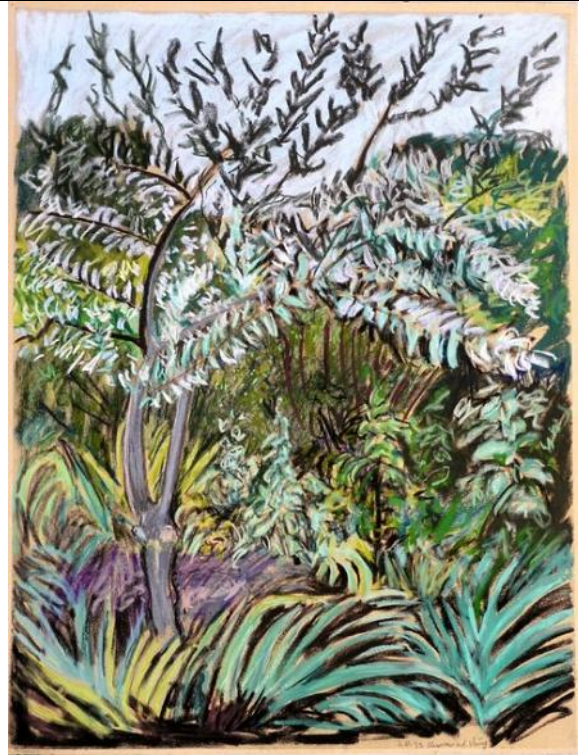

Katalognummer:	PA023
Technik:	Pastell
Titel:	Olivenbäumchen
Datum:	Signiert: 3.8.93 Clemens v. d. Vring
Bildmaße BxH:	480x635
Blatt- Rahmenmaße BxH:	500x650
Gerahmt:	nein
Referenz zu Katalognummer:	
In Schrank/ Mappe:	1
Fotonummer:	C_P1190920.jpg

Datensatz Nr.: 23