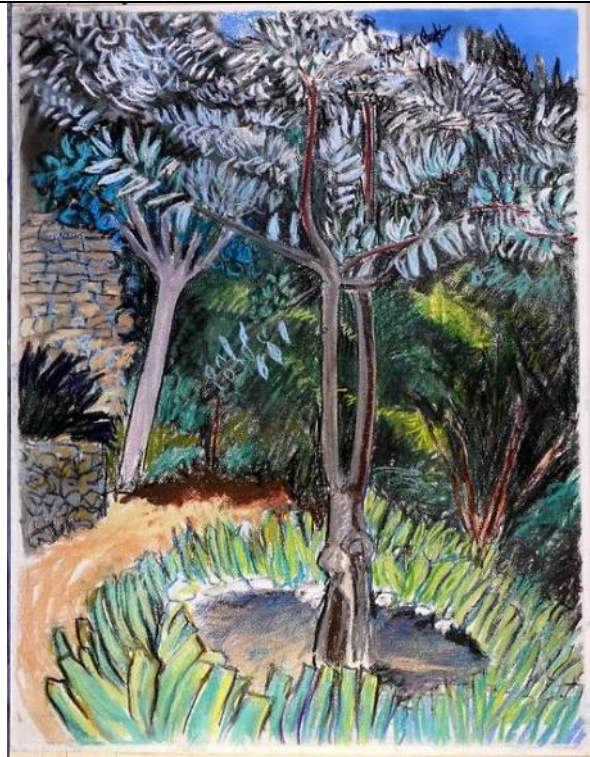

Katalognummer:	PA045
Technik:	Pastell
Titel:	Olivenbäumchen 99
Datum:	ohne Sign.
Bildmaße BxH:	485x635
Blatt- Rahmenmaße BxH:	500x650
Gerahmt:	nein
Referenz zu Katalognummer:	
In Schrank/ Mappe:	1
Fotonummer:	C_P1200685.jpg

Datensatz Nr.: 45