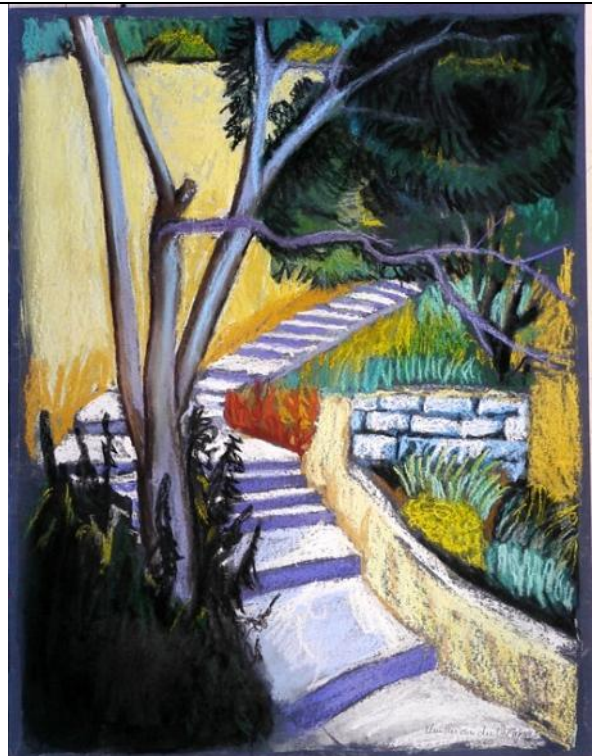

Katalognummer:	PA070
Technik:	Pastell
Titel:	Treppe in Seguret
Datum:	Signiert: Clemens von der Vring 84
Bildmaße BxH:	470x625
Blatt- Rahmenmaße BxH:	500x650
Gerahmt:	nein
Referenz zu Katalognummer:	
In Schrank/ Mappe:	2
Fotonummer:	C_P1190966.jpg

Datensatz Nr. 70