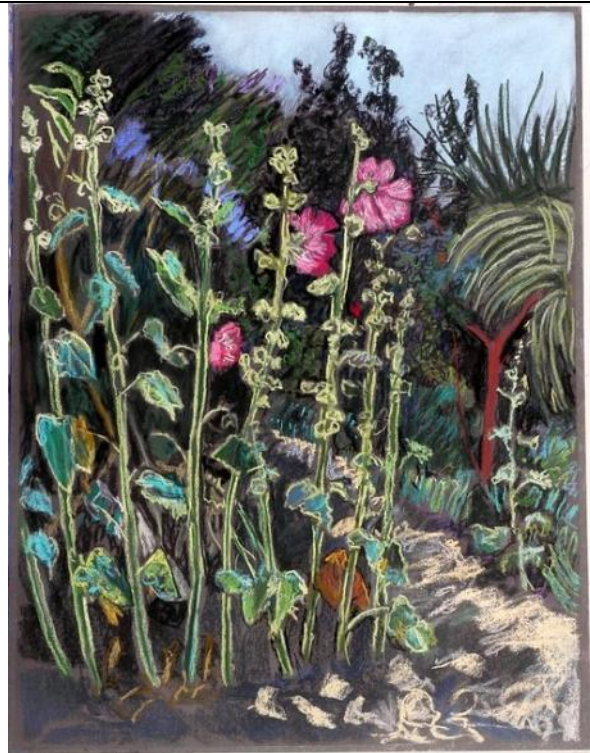

*Datensatz Nr.: 1*

Katalognummer:	PA002
Technik:	Pastell auf Velourpapier
Titel:	<b>Vera im Garten</b>
Datum:	Signiert: Clemens von der Vring 94
Bildmaße BxH:	530x430
Blatt- Rahmenmaße BxH:	555x460
Gerahmt:	in Passepartou
Referenz zu Katalognummer:	
In Schrank/ Mappe:	1
Fotonummer:	C_P1190899.jpg