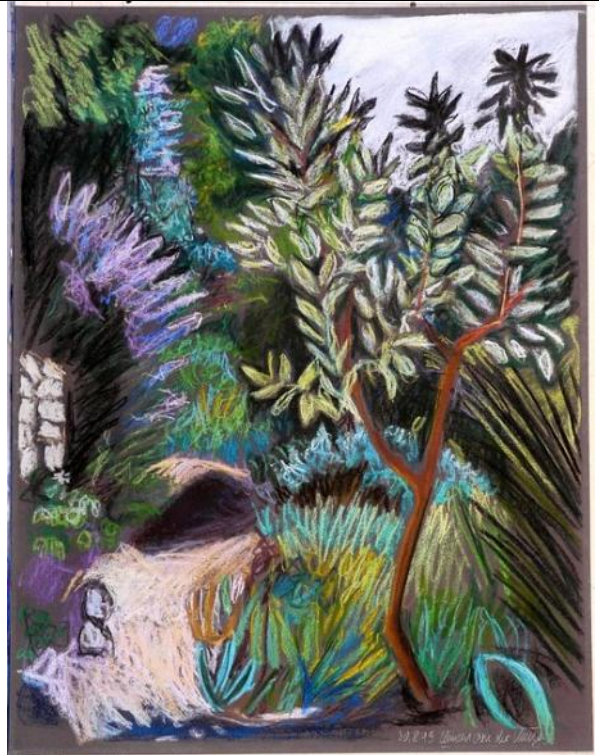

Katalognummer:	PA035
Technik:	Pastell
Titel:	Ateliergarten
Datum:	Signiert: 30.8.93 Clemens von der Vring
Bildmaße BxH:	485x630
Blatt- Rahmenmaße BxH:	500x650
Gerahmt:	nein
Referenz zu Katalognummer:	
In Schrank/ Mappe:	1
Fotonummer:	C_P1190933.jpg

Datensatz Nr.: 35