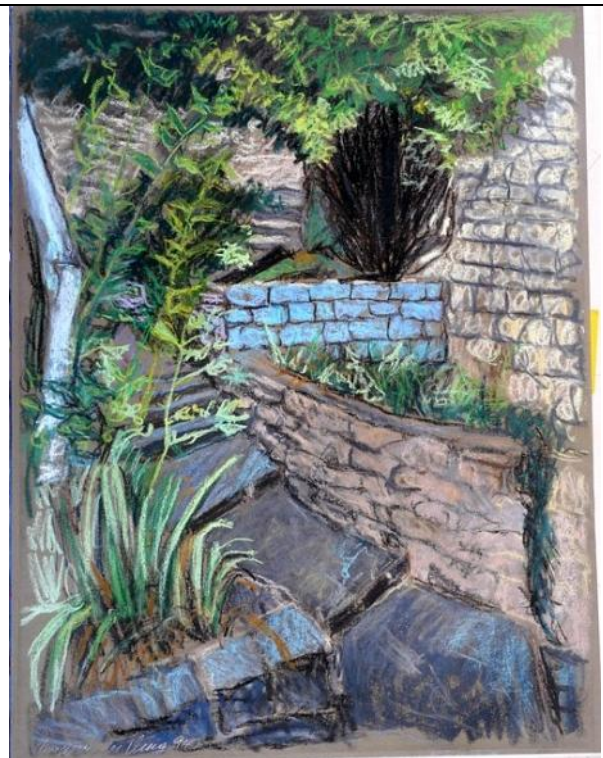

Katalognummer:	PA054
Technik:	Pastell
Titel:	Treppe II
Datum:	Signiert: Clemens von der Vring 94
Bildmaße BxH:	480x633
Blatt- Rahmenmaße BxH:	500x650
Gerahmt:	nein
Referenz zu Katalognummer:	
In Schrank/ Mappe:	2
Fotonummer:	C_P1190952.jpg

Datensatz Nr. 54