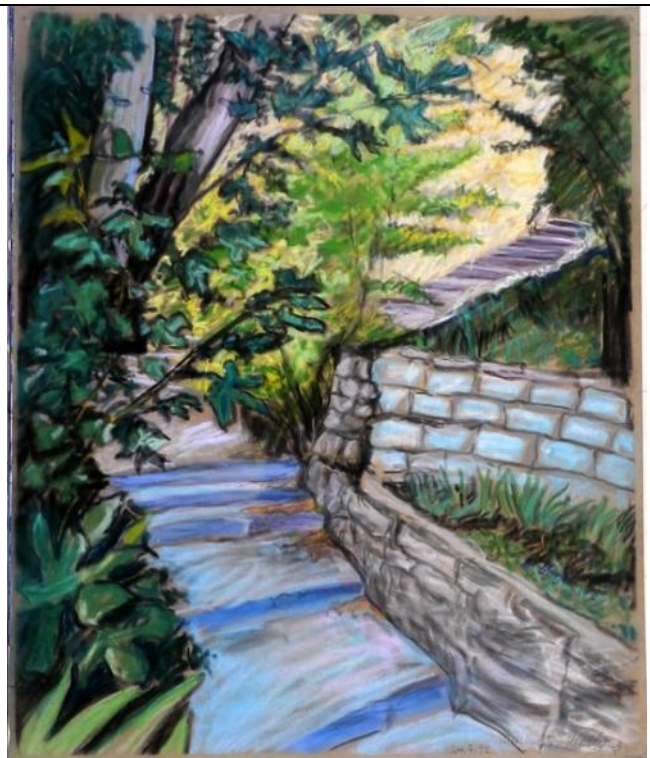

Katalognummer:	PA008
Technik:	Pastell auf Velourpapier
Titel:	Treppe
Datum:	Signiert: 24.7.92 Clemens von der Vring
Bildmaße BxH:	445x533
Blatt- Rahmenmaße BxH:	460x550
Gerahmt:	nein
Referenz zu Katalognummer:	auch Linoldruck
In Schrank/ Mappe:	1
Fotonummer:	C_P1190904.jpg

Datensatz Nr. 8