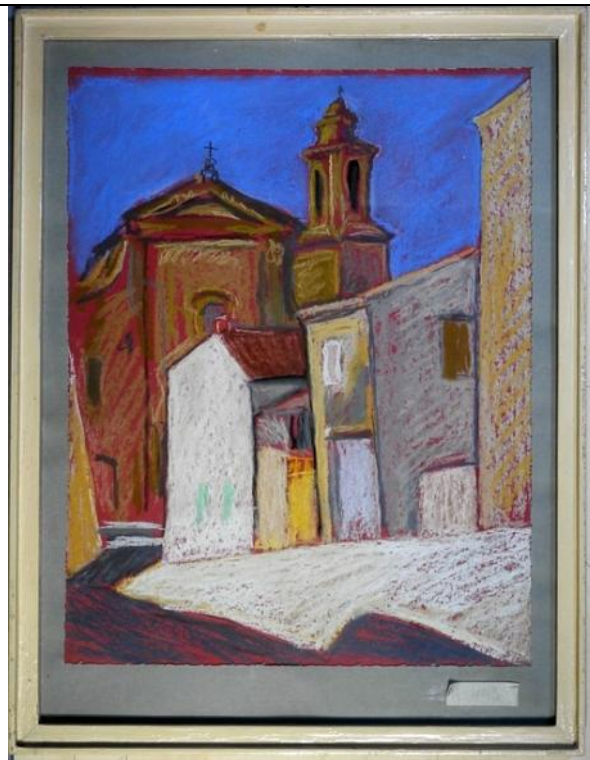

Katalognummer:	PA103
Technik:	Pastell
Titel:	Camaret sur Aigues
Datum:	Clemens von der Vring 83
Bildmaße BxH:	380x487
Blatt- Rahmenmaße BxH:	463x604
Gerahmt:	ja
Referenz zu Katalognummer:	
In Schrank/ Mappe:	0
Fotonummer:	C_P1200729.jpg

Datensatz Nr.: 103