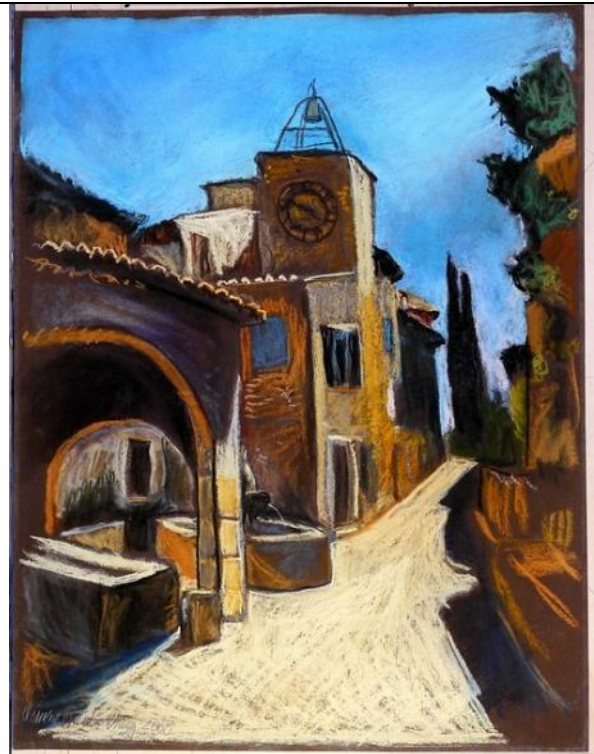

Katalognummer:	PA066
Technik:	Pastell
Titel:	Brunnenplatz von Seguret
Datum:	Signiert: Clemens von der Vring 2000
Bildmaße BxH:	485x630
Blatt- Rahmenmaße BxH:	500x650
Gerahmt:	nein
Referenz zu Katalognummer:	
In Schrank/ Mappe:	2
Fotonummer:	C_P1200683.jpg

Datensatz Nr. 66