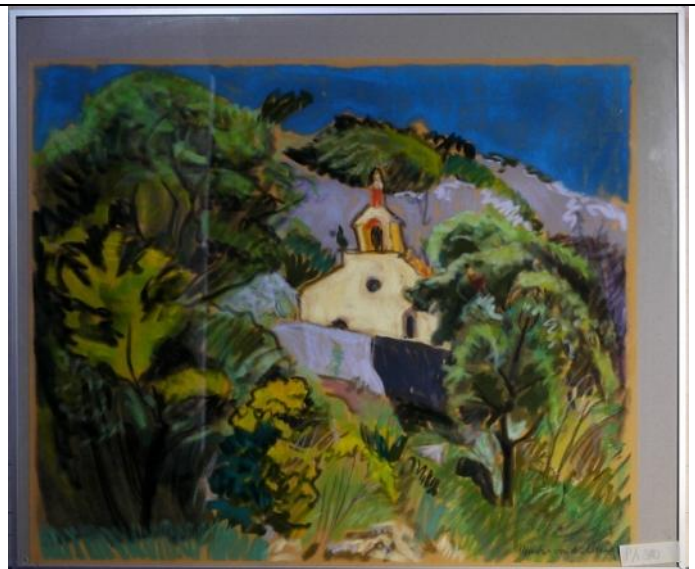

Katalognummer:	PA090
Technik:	Pastell
Titel:	(Kirche im Wald)
Datum:	Clemens von der Ving 88
Bildmaße BxH:	550x460
Blatt- Rahmenmaße BxH:	610x510
Gerahmt:	ja
Referenz zu Katalognummer:	
In Schrank/ Mappe:	0
Fotonummer:	C_P1200696.jpg

Datensatz Nr. 90