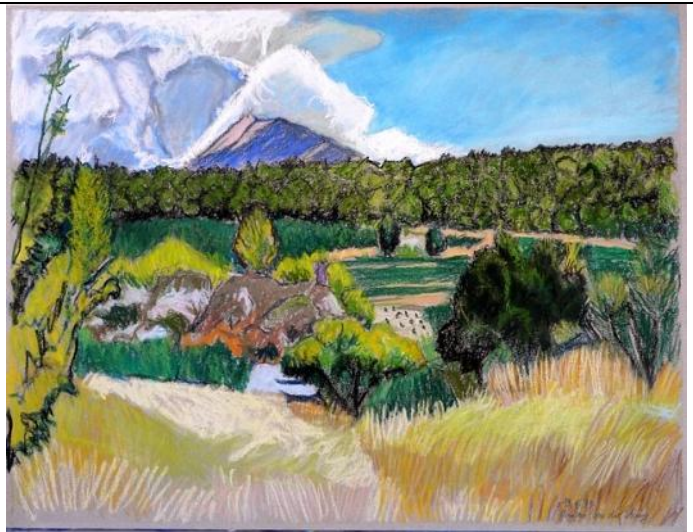

*Datensatz Nr.: 31*

Katalognummer:	PA032
Technik:	Pastell
Titel:	<b>Landschaft mit Mt. Ventoux</b>
Datum:	Signiert: 13.8.93 Clemens von der Vring
Bildmaße BxH:	634x485
Blatt- Rahmenmaße BxH:	648x500
Gerahmt:	nein
Referenz zu Katalognummer:	
In Schrank/ Mappe:	1
Fotonummer:	C_P1190928.jpg