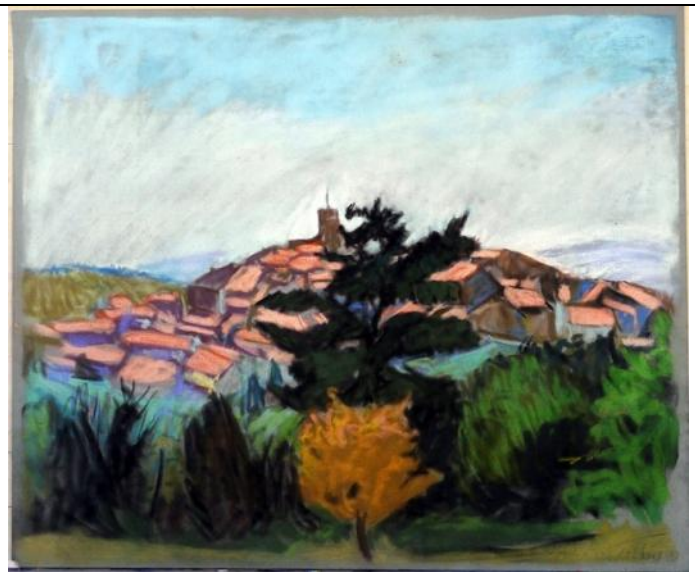

Katalognummer:	PA010
Technik:	Pastell auf Velourpapier
Titel:	Sablet
Datum:	Signiert: Clemens von der Vring 90
Bildmaße BxH:	530x440
Blatt- Rahmenmaße BxH:	550x460
Gerahmt:	nein
Referenz zu Katalognummer:	
In Schrank/ Mappe:	1
Fotonummer:	C_P1190906.jpg

Datensatz Nr. 10