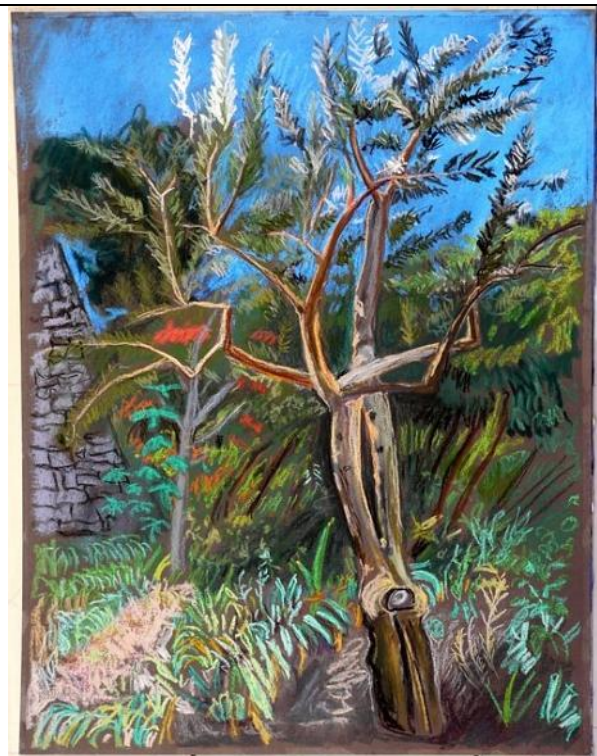

Katalognummer:	PA046
Technik:	Pastell
Titel:	Olivenbäumchen 98
Datum:	Signiert: Clemens von der Vring 98
Bildmaße BxH:	480x630
Blatt- Rahmenmaße BxH:	500x646
Gerahmt:	nein
Referenz zu Katalognummer:	
In Schrank/ Mappe:	1
Fotonummer:	C_P1190896.jpg

Datensatz Nr. 46