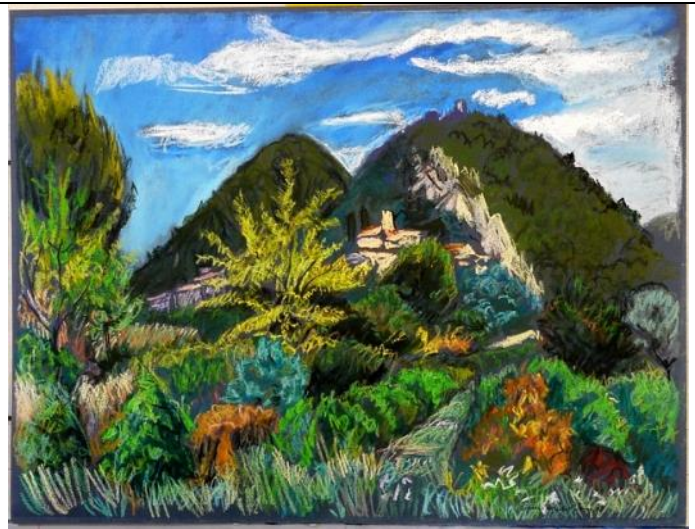

Katalognummer:	PA058
Technik:	Pastell
Titel:	Seguret
Datum:	Signiert: Clemens von der Vring 96
Bildmaße BxH:	630x485
Blatt- Rahmenmaße BxH:	650x500
Gerahmt:	nein
Referenz zu Katalognummer:	
In Schrank/ Mappe:	2
Fotonummer:	C_P1190956.jpg

Datensatz Nr. 58