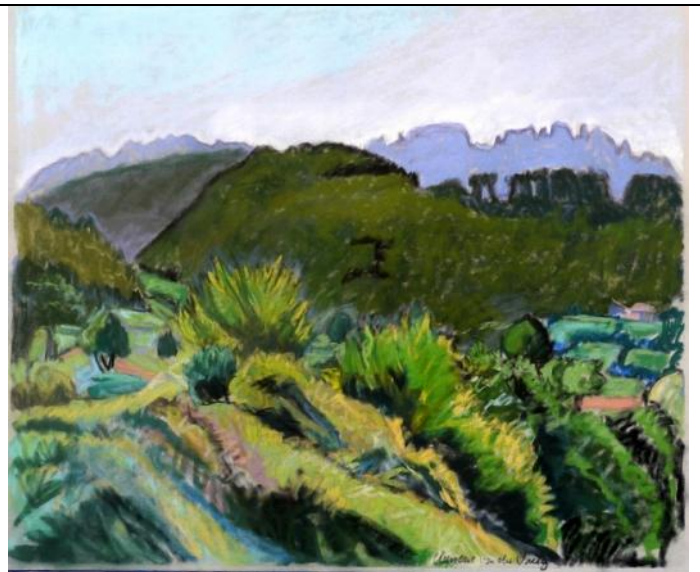

Katalognummer:	PA022
Technik:	Pastell auf Velourpapier
Titel:	Dentelles De Montveriac
Datum:	Signiert: Clemens von der Vring
Bildmaße BxH:	530x443
Blatt- Rahmenmaße BxH:	550x460
Gerahmt:	nein
Referenz zu Katalognummer:	
In Schrank/ Mappe:	1
Fotonummer:	C_P1190919.jpg

Datensatz Nr. 22