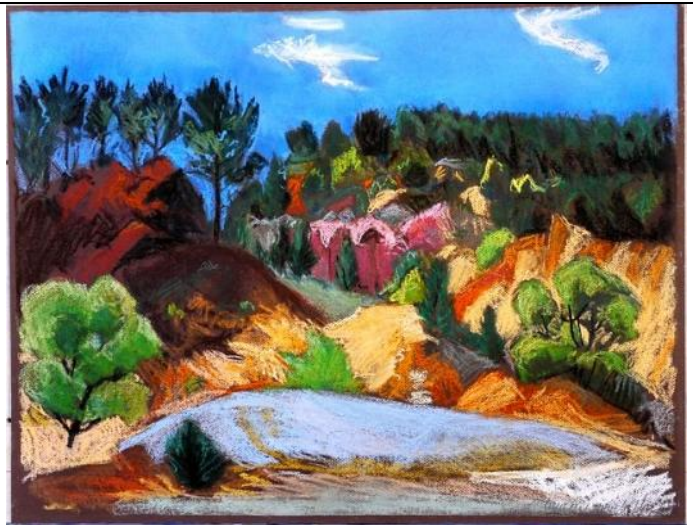

Katalognummer:	PA072
Technik:	Pastell
Titel:	Sandbruch
Datum:	Signiert: Clemens von der Vring 98
Bildmaße BxH:	635x485
Blatt- Rahmenmaße BxH:	650x500
Gerahmt:	nein
Referenz zu Katalognummer:	
In Schrank/ Mappe:	2
Fotonummer:	C_P1190968.jpg

Datensatz Nr. 72