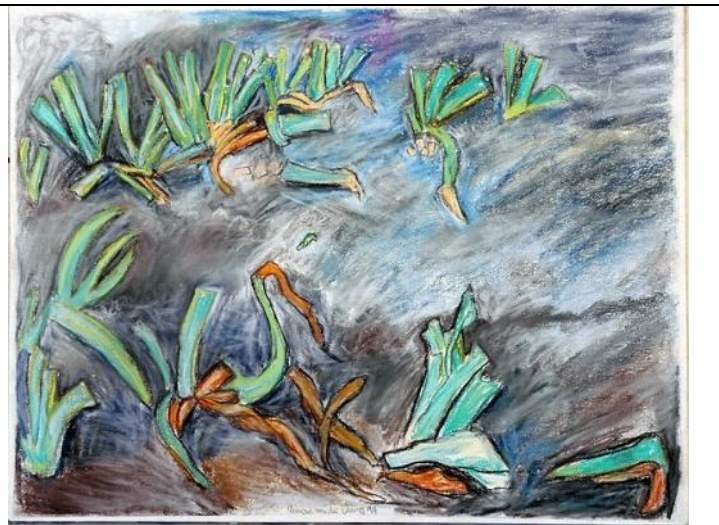

Katalognummer:	PA014
Technik:	Pastell
Titel:	Alte Lilien
Datum:	Signiert: Clemens von der Vring 94
Bildmaße BxH:	630x483
Blatt- Rahmenmaße BxH:	650x500
Gerahmt:	nein
Referenz zu Katalognummer:	
In Schrank/ Mappe:	1
Fotonummer:	C_P1190911.jpg

Datensatz Nr. 14