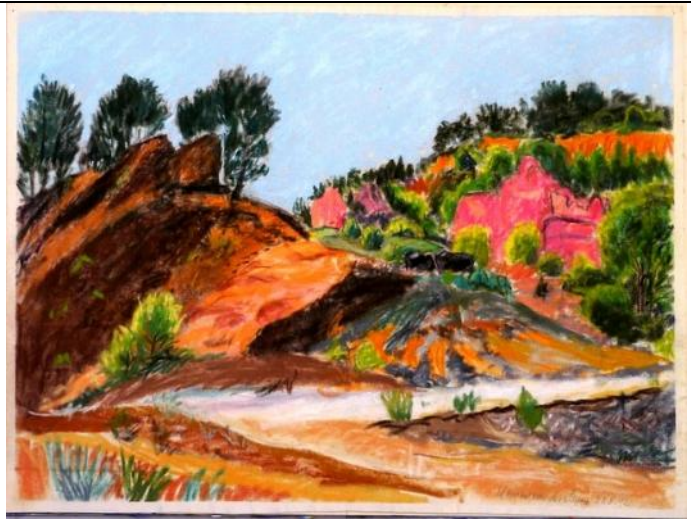

*Datensatz Nr. 16*

Katalognummer:	PA017
Technik:	Pastell auf Velourpapier
Titel:	<b>Sandbruch bei Bedoin</b>
Datum:	Signiert: Clemens von der Vring 21.8.1992
Bildmaße BxH:	538x395
Blatt- Rahmenmaße BxH:	555x413
Gerahmt:	nein
Referenz zu Katalognummer:	
In Schrank/ Mappe:	1
Fotonummer:	C_P1190914.jpg