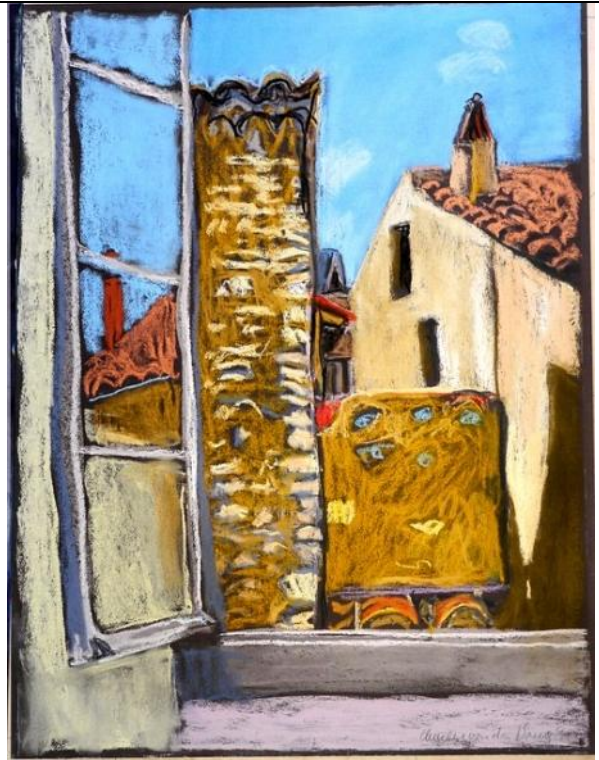

Katalognummer:	PA065
Technik:	Pastell
Titel:	Fensterblick
Datum:	Signiert: Clemens von der Vring 98
Bildmaße BxH:	480x638
Blatt- Rahmenmaße BxH:	500x650
Gerahmt:	nein
Referenz zu Katalognummer:	
In Schrank/ Mappe:	2
Fotonummer:	C_P1190963.jpg

Datensatz Nr.: 65