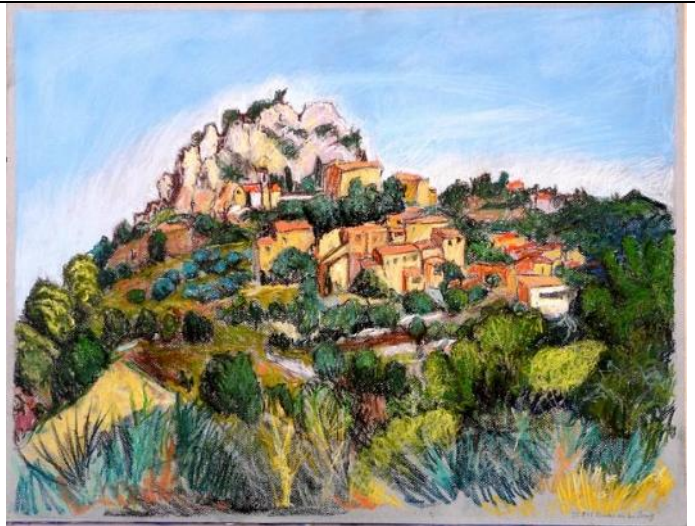

Katalognummer:	PA019
Technik:	Pastell
Titel:	Roques D'Aleric
Datum:	Signiert: 25.8.1992 Clemens von der Vring
Bildmaße BxH:	625x480
Blatt- Rahmenmaße BxH:	648x500
Gerahmt:	nein
Referenz zu Katalognummer:	
In Schrank/ Mappe:	1
Fotonummer:	C_P1190917.jpg

Datensatz Nr.: 19