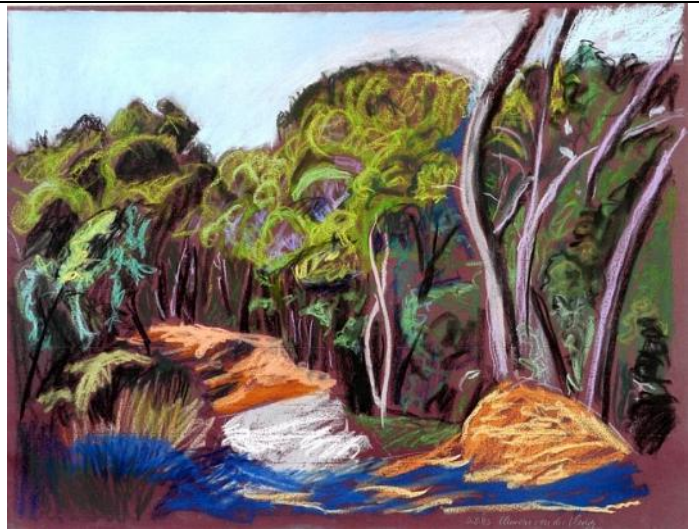

Katalognummer:	PA027
Technik:	Pastell
Titel:	Waldweg
Datum:	Signiert: 5.8.93 Clemens von der Vring
Bildmaße BxH:	620x480
Blatt- Rahmenmaße BxH:	650x500
Gerahmt:	nein
Referenz zu Katalognummer:	
In Schrank/ Mappe:	1
Fotonummer:	C_P1190924.jpg

Datensatz Nr.: 27