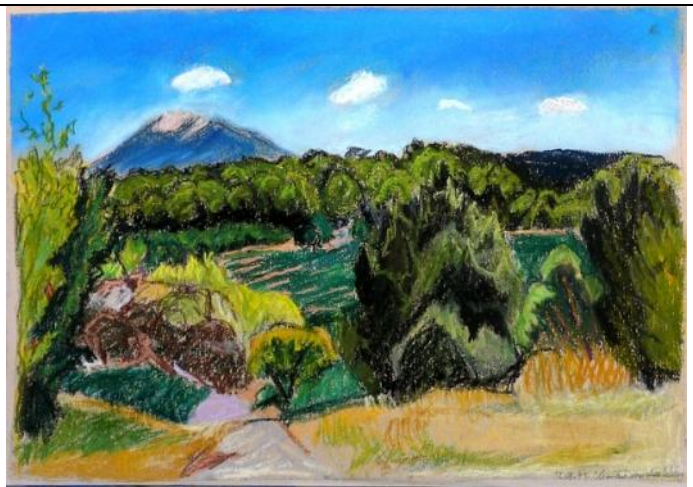

*Datensatz Nr.: 41*

Katalognummer:	PA042
Technik:	Pastell
Titel:	<b>Landschaft mit Mt. Ventoux</b>
Datum:	Signiert: 12.8.93 Clemens von der Vring
Bildmaße BxH:	405x285
Blatt- Rahmenmaße BxH:	418x295
Gerahmt:	nein
Referenz zu Katalognummer:	
In Schrank/ Mappe:	1
Fotonummer:	C_P1190939.jpg