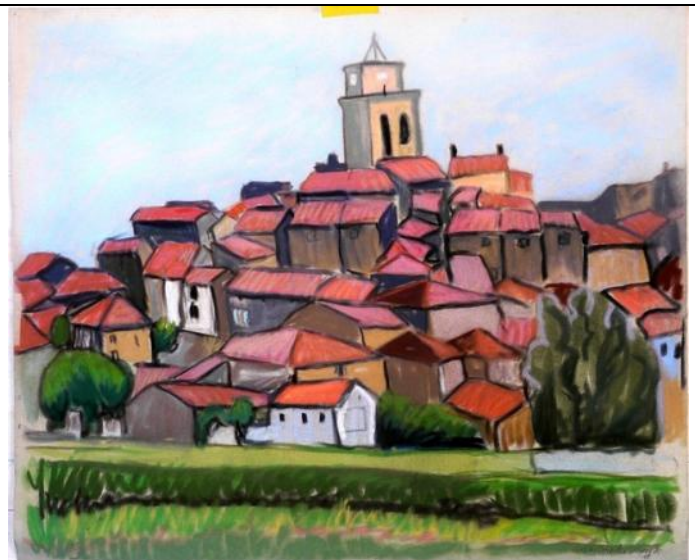

Katalognummer:	PA078
Technik:	Pastell auf Velourpapier
Titel:	Sablet
Datum:	Signiert: Clemens von der Vring 81
Bildmaße BxH:	575x480
Blatt- Rahmenmaße BxH:	600x500
Gerahmt:	nein
Referenz zu Katalognummer:	
In Schrank/ Mappe:	2
Fotonummer:	C_P1190974.jpg

Datensatz Nr. 78