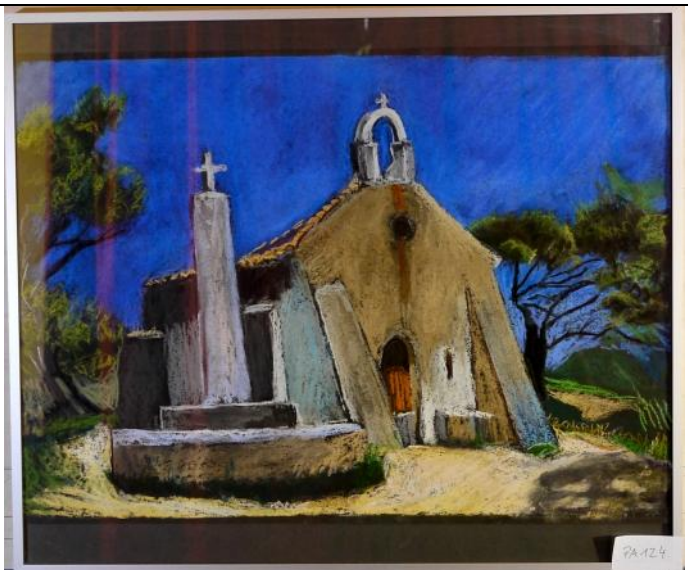

Katalognummer:	PA124
Technik:	Pastell
Titel:	Kapelle Südfrankreich
Datum:	Clemens von der Vring 99
Bildmaße BxH:	605x425
Blatt- Rahmenmaße BxH:	613x513
Gerahmt:	ja
Referenz zu Katalognummer:	
In Schrank/ Mappe:	0
Fotonummer:	C_P1200959.jpg

Datensatz Nr. 124