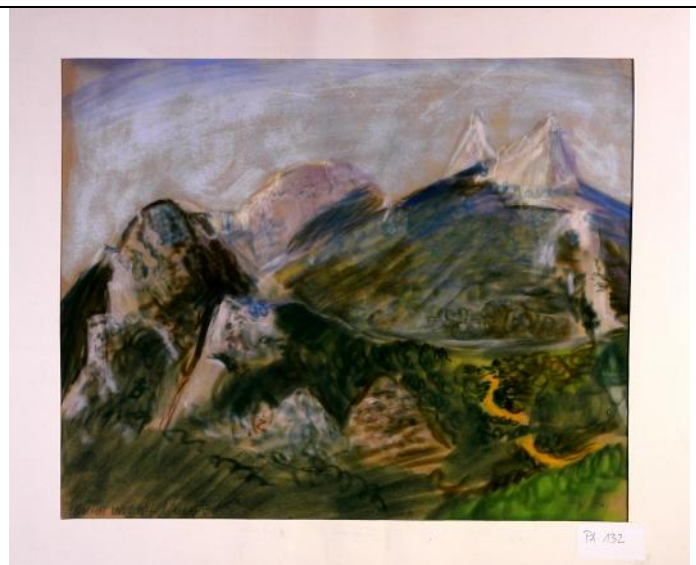

Katalognummer:	PA132
Technik:	Pastell
Titel:	Dentelles von Susette aus gesehen
Datum:	Clemens von der Vring 76
Bildmaße BxH:	540x440
Blatt- Rahmenmaße BxH:	-
Gerahmt:	nein
Referenz zu Katalognummer:	
In Schrank/ Mappe:	0
Fotonummer:	C_P1200970.jpg

Datensatz Nr. 132