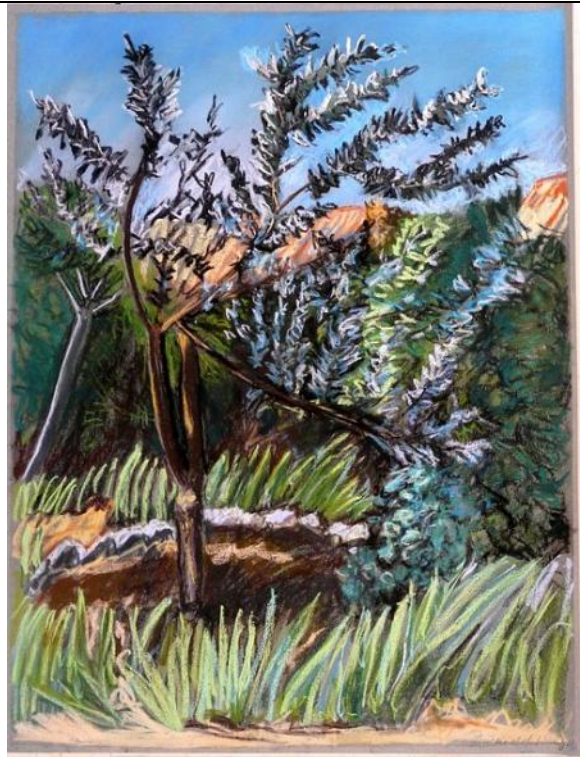

Katalognummer:	PA075
Technik:	Pastell
Titel:	kleiner Olivenbaum
Datum:	Signiert: Clemens v. d. Vring 91
Bildmaße BxH:	480x630
Blatt- Rahmenmaße BxH:	500x650
Gerahmt:	nein
Referenz zu Katalognummer:	
In Schrank/ Mappe:	2
Fotonummer:	C_P1190971.jpg

Datensatz Nr.: 75