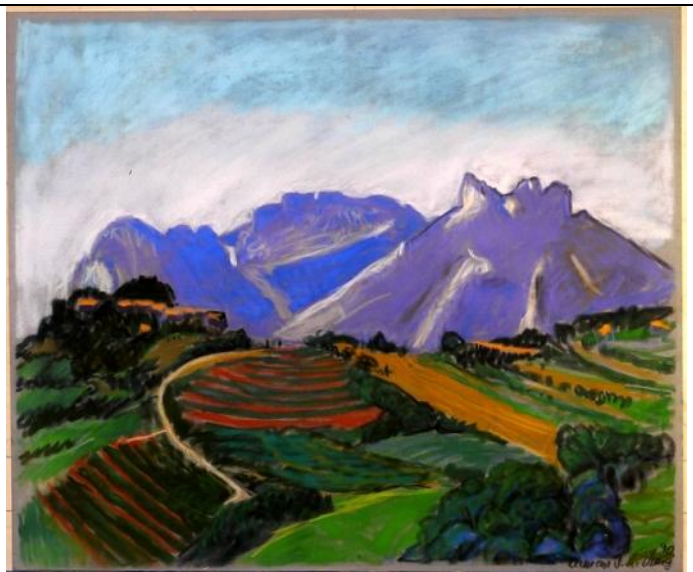

Katalognummer:	PA048
Technik:	Pastell auf Velourpapier
Titel:	Susette
Datum:	Signiert: Clemens v. d. Vring 90
Bildmaße BxH:	535x445
Blatt- Rahmenmaße BxH:	550x460
Gerahmt:	nein
Referenz zu Katalognummer:	
In Schrank/ Mappe:	2
Fotonummer:	C_P1200684.jpg

Datensatz Nr. 48