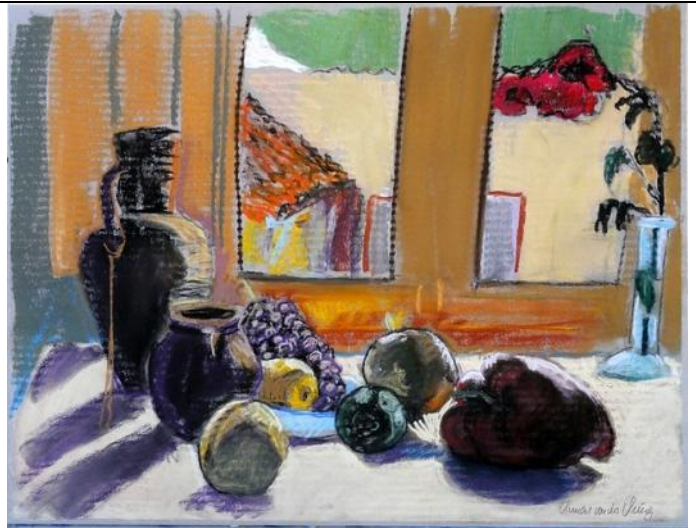

Katalognummer:	PA011
Technik:	Pastell
Titel:	Stilleben
Datum:	Signiert: Clemens von der Vring
Bildmaße BxH:	630x483
Blatt- Rahmenmaße BxH:	650x500
Gerahmt:	nein
Referenz zu Katalognummer:	
In Schrank/ Mappe:	1
Fotonummer:	C_P1190909.jpg

Datensatz Nr.: 11