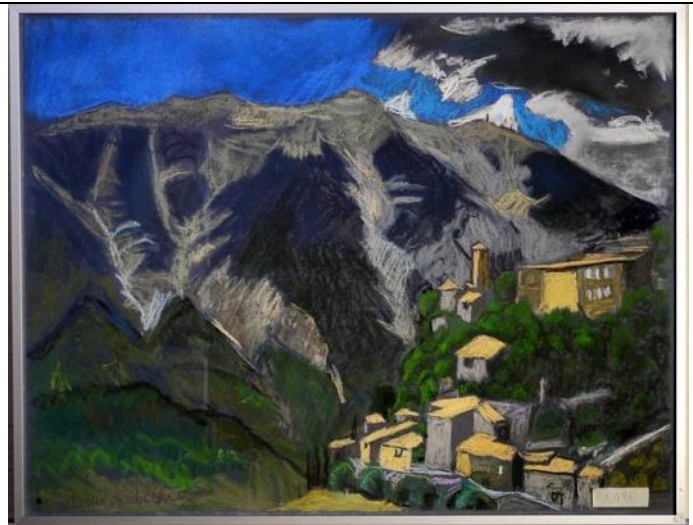

Katalognummer:	PA096
Technik:	Pastell
Titel:	Brandes
Datum:	Clemens von der Ving 89
Bildmaße BxH:	645x495
Blatt- Rahmenmaße BxH:	665x513
Gerahmt:	ja
Referenz zu Katalognummer:	
In Schrank/ Mappe:	0
Fotonummer:	C_P1200704.jpg

Datensatz Nr. 96