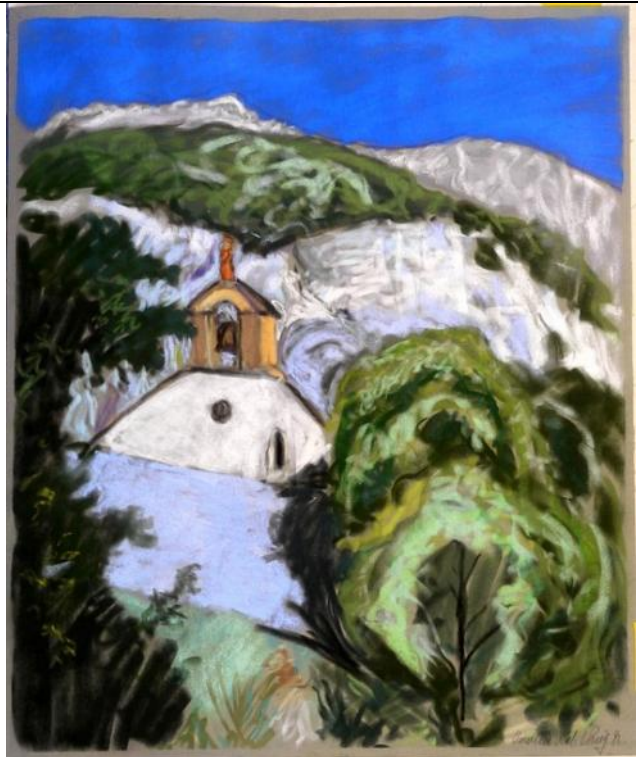

Katalognummer:	PA047
Technik:	Pastell auf Velourpapier
Titel:	N.D. Anges
Datum:	Signiert: Clemens v. d. Vring 91
Bildmaße BxH:	445x533
Blatt- Rahmenmaße BxH:	460x550
Gerahmt:	nein
Referenz zu Katalognummer:	
In Schrank/ Mappe:	2
Fotonummer:	C_P1190945.jpg

Datensatz Nr.: 47