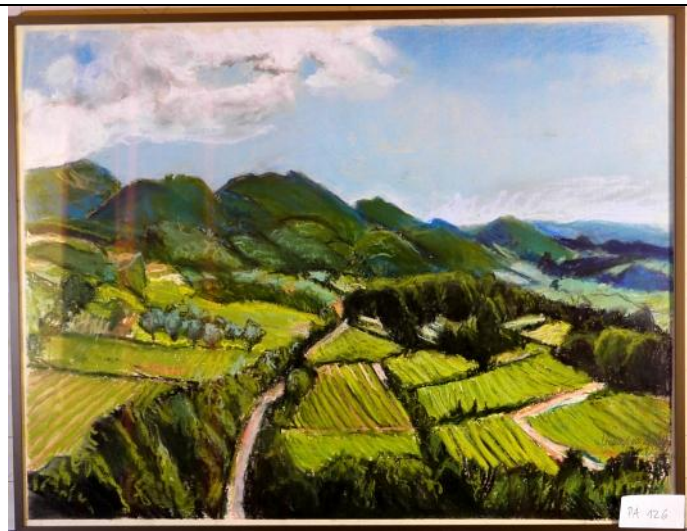

Katalognummer:	PA126
Technik:	Pastell
Titel:	Felder und Wald
Datum:	Clemens von der Vring 04
Bildmaße BxH:	640x500
Blatt- Rahmenmaße BxH:	663x513
Gerahmt:	ja
Referenz zu Katalognummer:	
In Schrank/ Mappe:	0
Fotonummer:	C_P1200961.jpg

Datensatz Nr. 126