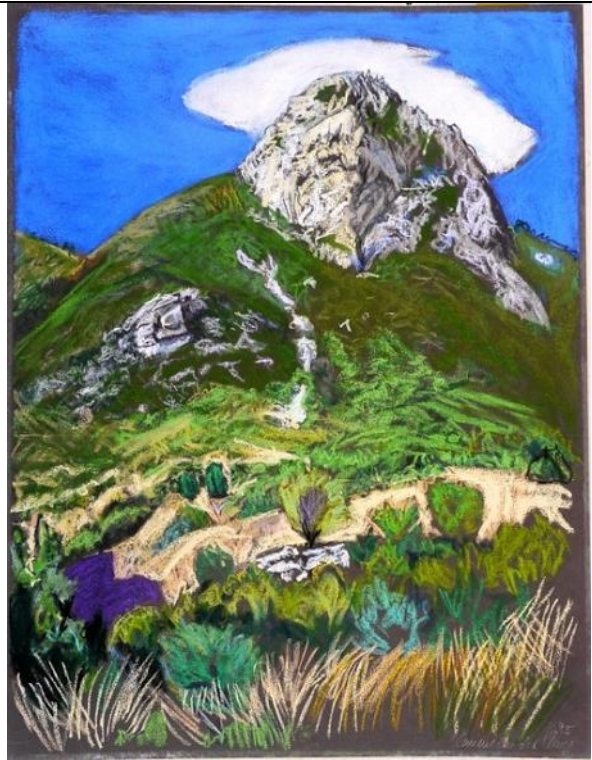

*Datensatz Nr.: 41*

Katalognummer:	PA042
Technik:	Pastell
Titel:	<b>Landschaft mit Mt. Ventoux</b>
Datum:	Signiert: 12.8.93 Clemens von der Vring
Bildmaße BxH:	405x285
Blatt- Rahmenmaße BxH:	418x295
Gerahmt:	nein
Referenz zu Katalognummer:	
In Schrank/ Mappe:	1
Fotonummer:	C_P1190939.jpg