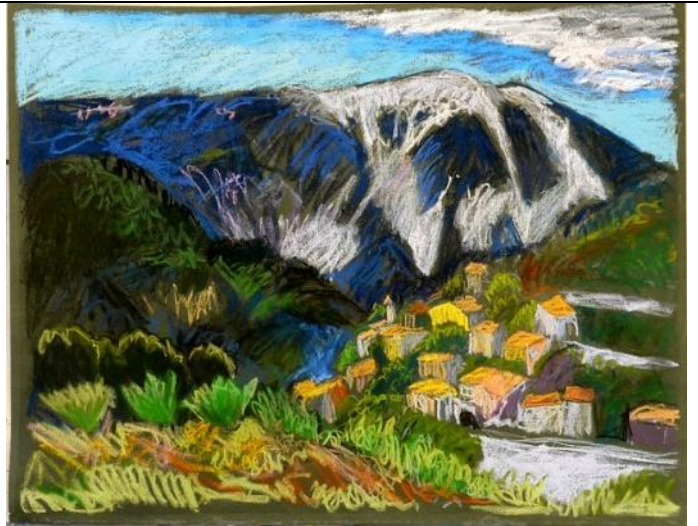

Katalognummer:	PA021
Technik:	Pastell
Titel:	Brantes II
Datum:	Signiert: Clemens von der Vring 26.8.92
Bildmaße BxH:	630x485
Blatt- Rahmenmaße BxH:	650x500
Gerahmt:	nein
Referenz zu Katalognummer:	
In Schrank/ Mappe:	1
Fotonummer:	C_P1190918.jpg

Datensatz Nr.: 21