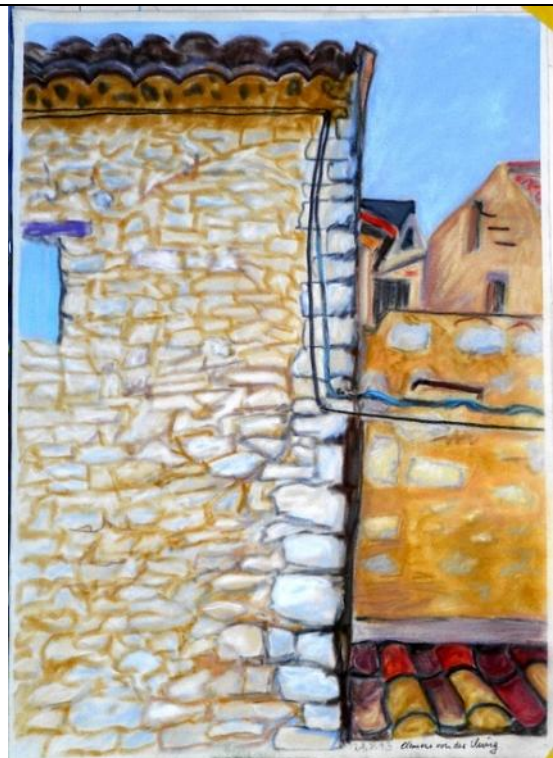

Katalognummer:	PA040
Technik:	Pastell auf Velourpapier
Titel:	Fenster
Datum:	Signiert: 29.8.93 Clemens von der Vring
Bildmaße BxH:	390x545
Blatt- Rahmenmaße BxH:	404x558
Gerahmt:	nein
Referenz zu Katalognummer:	
In Schrank/ Mappe:	1
Fotonummer:	C_P1190937.jpg

Datensatz Nr. 40