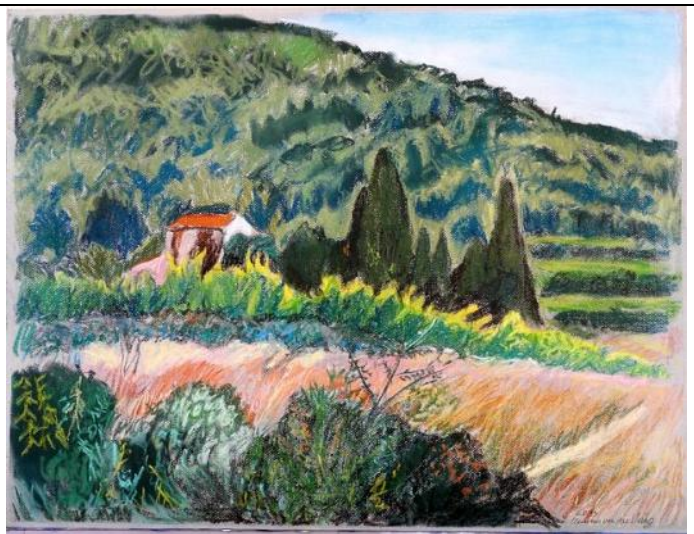

Katalognummer:	PA026
Technik:	Pastell
Titel:	Alte Ferme I
Datum:	Signiert: 6.8.93 Clemens von der Vring
Bildmaße BxH:	628x485
Blatt- Rahmenmaße BxH:	650x500
Gerahmt:	nein
Referenz zu Katalognummer:	
In Schrank/ Mappe:	1
Fotonummer:	C_P1190922.jpg

Datensatz Nr. 26