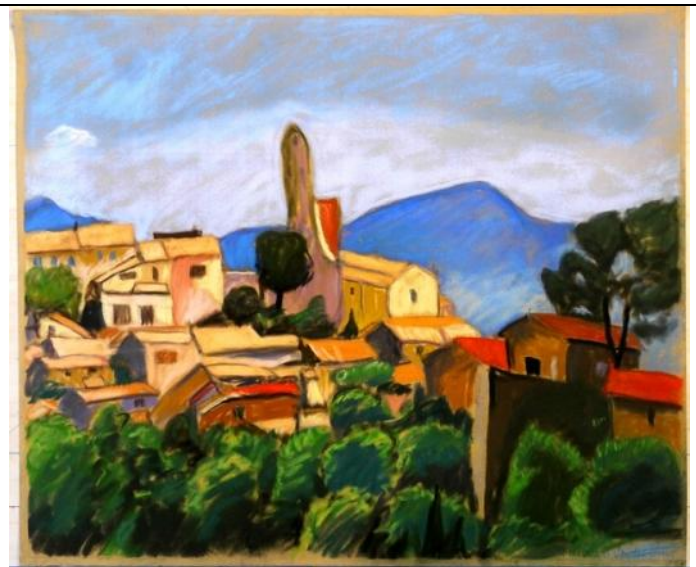

Katalognummer:	PA080
Technik:	Pastell
Titel:	Puymeras
Datum:	Signiert: Clemens von der Vring 89
Bildmaße BxH:	535x440
Blatt- Rahmenmaße BxH:	550x460
Gerahmt:	nein
Referenz zu Katalognummer:	
In Schrank/ Mappe:	2
Fotonummer:	C_P1190976.jpg

Datensatz Nr. 80