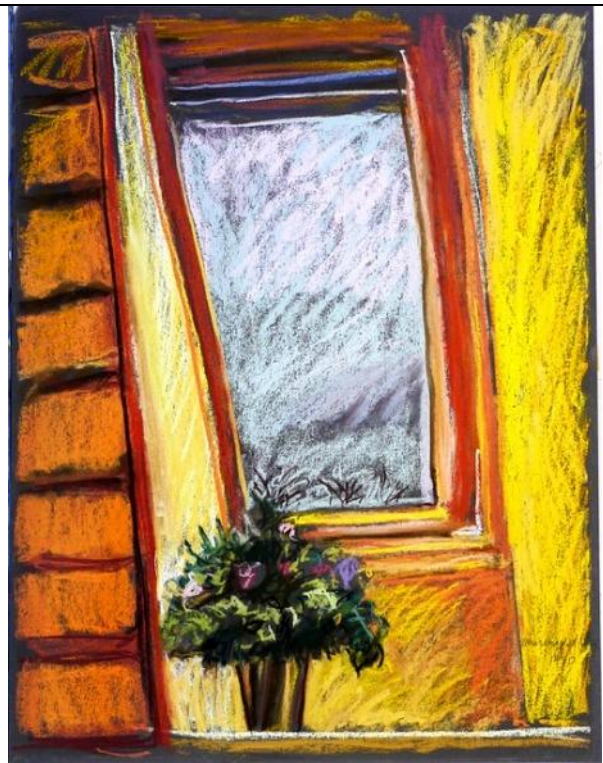

Katalognummer:	PA051
Technik:	Pastell
Titel:	Fenster
Datum:	Signiert: Clemens von der Vring 1990
Bildmaße BxH:	480x630
Blatt- Rahmenmaße BxH:	500x650
Gerahmt:	nein
Referenz zu Katalognummer:	
In Schrank/ Mappe:	2
Fotonummer:	C_P1190949.jpg

Datensatz Nr.: 51