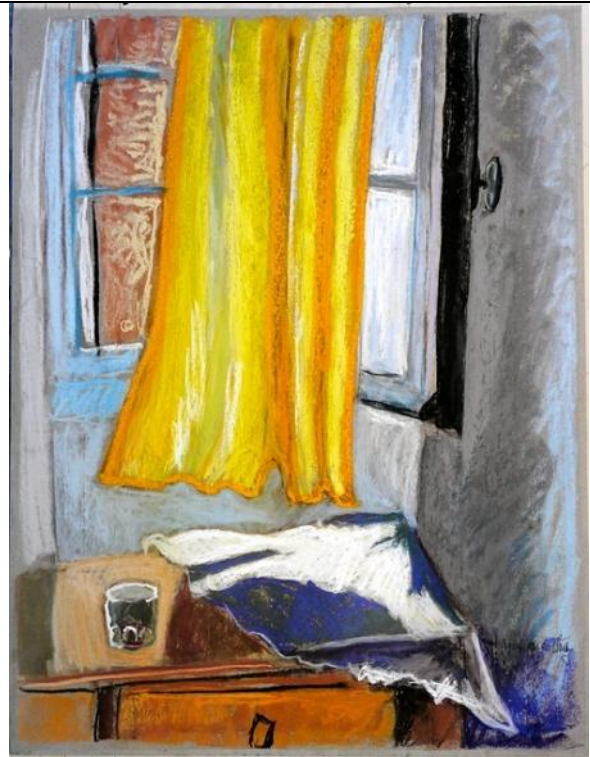

*Datensatz Nr. 60*

Katalognummer:	PA061
Technik:	Pastell
Titel:	<b>Sommertag</b>
Datum:	Signiert: Clemens von der Vring 96
Bildmaße BxH:	480x630
Blatt- Rahmenmaße BxH:	500x650
Gerahmt:	nein
Referenz zu Katalognummer:	
In Schrank/ Mappe:	2
Fotonummer:	C_P1190959.jpg