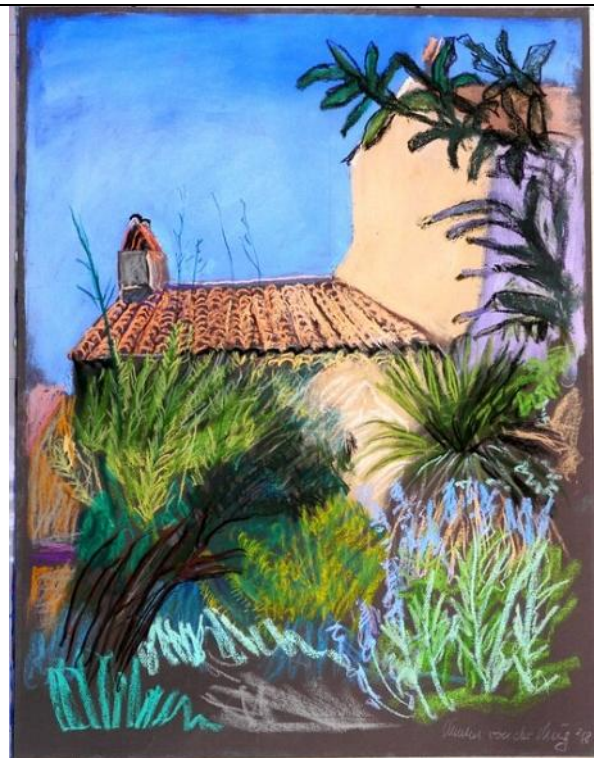

Katalognummer:	PA006
Technik:	Pastell
Titel:	Stäucher und Häuser
Datum:	Signiert: Clemens von der Vring 98
Bildmaße BxH:	480x630
Blatt- Rahmenmaße BxH:	500x650
Gerahmt:	nein
Referenz zu Katalognummer:	
In Schrank/ Mappe:	1
Fotonummer:	C_P1190903.jpg

Datensatz Nr. 6