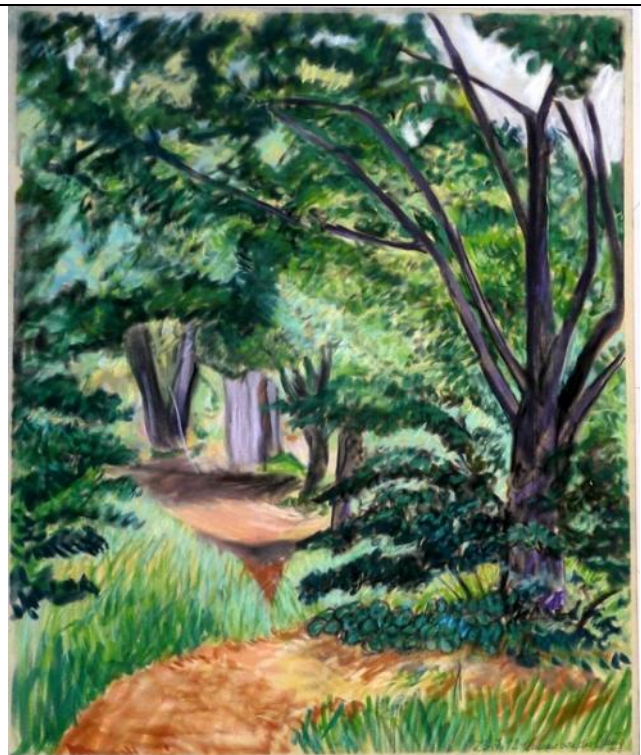

Katalognummer:	PA034
Technik:	Pastell auf Velourpapier
Titel:	Uferweg
Datum:	Signiert: 23.7.92 Clemens von der Vring
Bildmaße BxH:	440x538
Blatt- Rahmenmaße BxH:	460x550
Gerahmt:	nein
Referenz zu Katalognummer:	
In Schrank/ Mappe:	1
Fotonummer:	C_P1190930.jpg

Datensatz Nr. 34