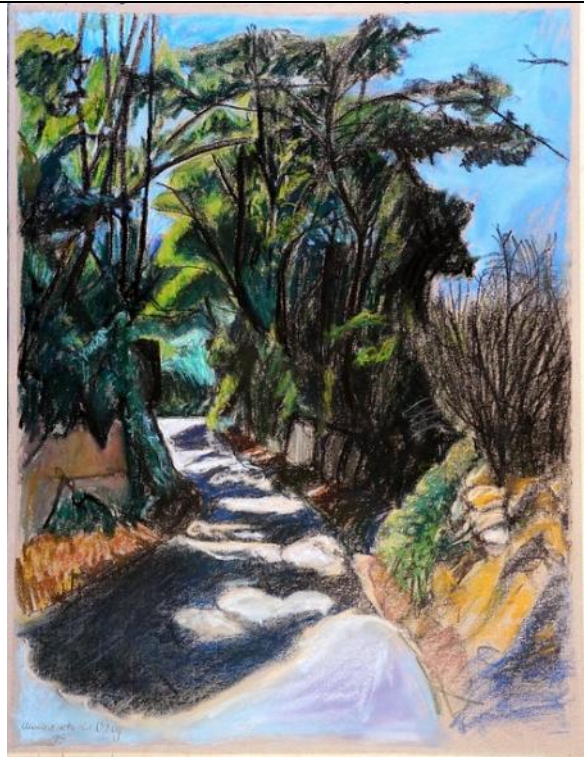

Katalognummer:	PA083
Technik:	Pastell
Titel:	Hohlweg
Datum:	Signiert: Clemens von der Vring 95
Bildmaße BxH:	480x630
Blatt- Rahmenmaße BxH:	500x650
Gerahmt:	nein
Referenz zu Katalognummer:	
In Schrank/ Mappe:	2
Fotonummer:	C_P1190979.jpg

Datensatz Nr.: 83