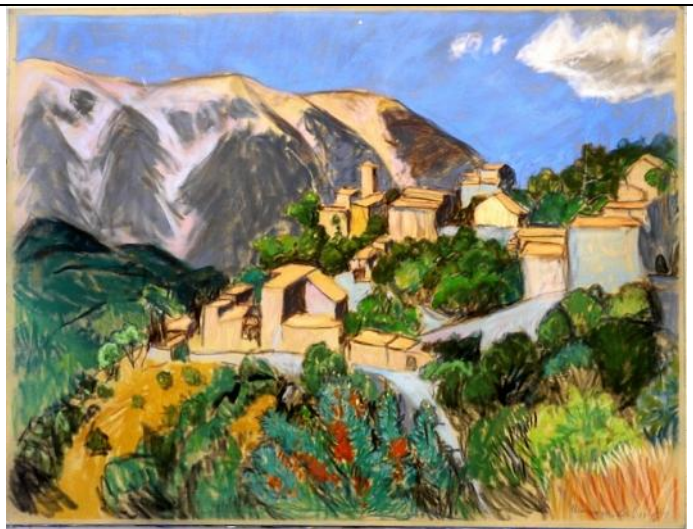

Katalognummer:	PA018
Technik:	Pastell
Titel:	Brantes
Datum:	Signiert: Clemens von der Vring 94
Bildmaße BxH:	630x480
Blatt- Rahmenmaße BxH:	650x496
Gerahmt:	nein
Referenz zu Katalognummer:	
In Schrank/ Mappe:	1
Fotonummer:	C_P1190915.jpg

Datensatz Nr. 18