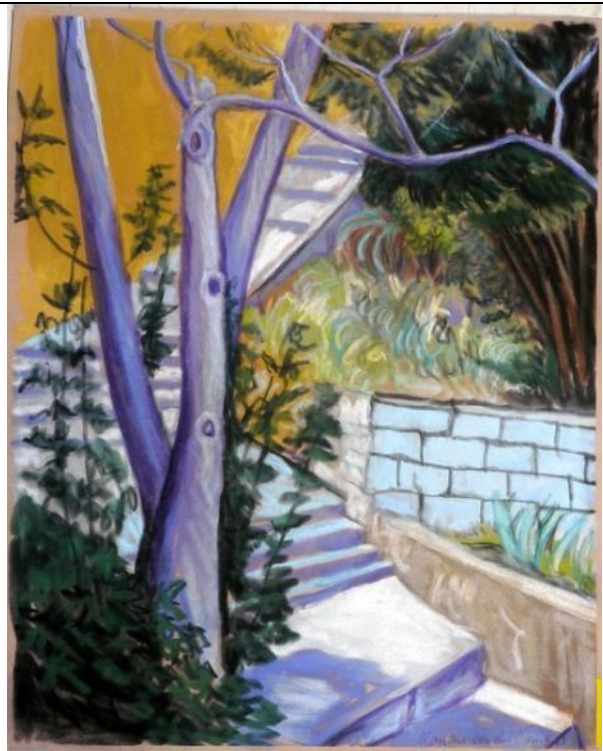

Katalognummer:	PA038
Technik:	Pastell auf Velourpapier
Titel:	Treppe
Datum:	Signiert: Clemens von der Vring 89
Bildmaße BxH:	428x535
Blatt- Rahmenmaße BxH:	445x555
Gerahmt:	nein
Referenz zu Katalognummer:	
In Schrank/ Mappe:	1
Fotonummer:	C_P1190934.jpg

Datensatz Nr. 38