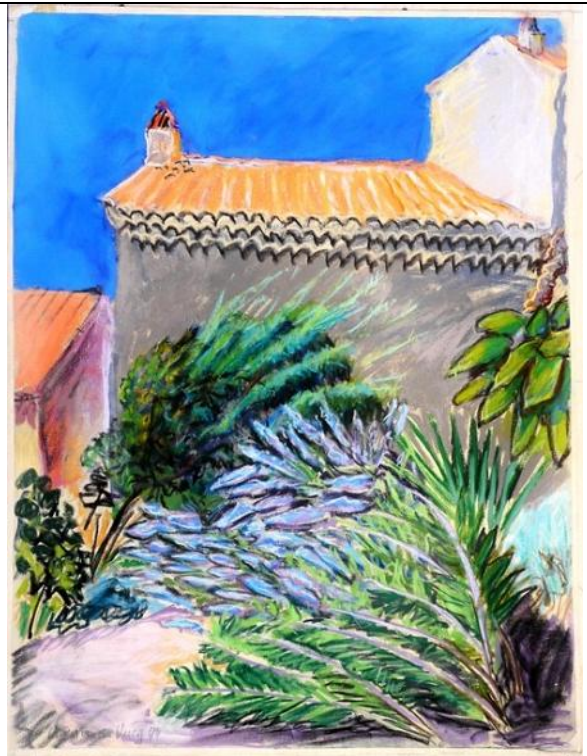

Katalognummer:	PA016
Technik:	Pastell
Titel:	Im Ateliergarten
Datum:	Signiert: Clemens von der Vring 94
Bildmaße BxH:	485x638
Blatt- Rahmenmaße BxH:	500x650
Gerahmt:	nein
Referenz zu Katalognummer:	
In Schrank/ Mappe:	1
Fotonummer:	C_P1190913.jpg

Datensatz Nr. 16