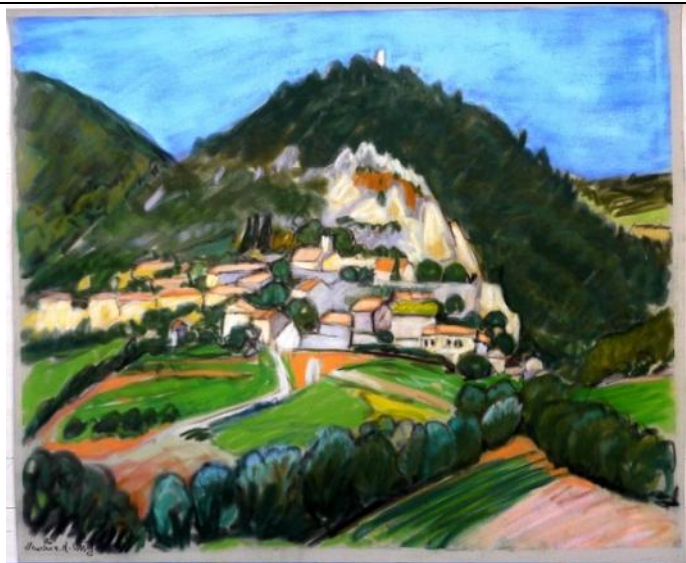

Katalognummer:	PA074
Technik:	Pastell auf Velourpapier
Titel:	Seguret
Datum:	Signiert: Clemens v. d. Vring 86
Bildmaße BxH:	575x470
Blatt- Rahmenmaße BxH:	595x500
Gerahmt:	nein
Referenz zu Katalognummer:	
In Schrank/ Mappe:	2
Fotonummer:	C_P1190970.jpg

Datensatz Nr. 74