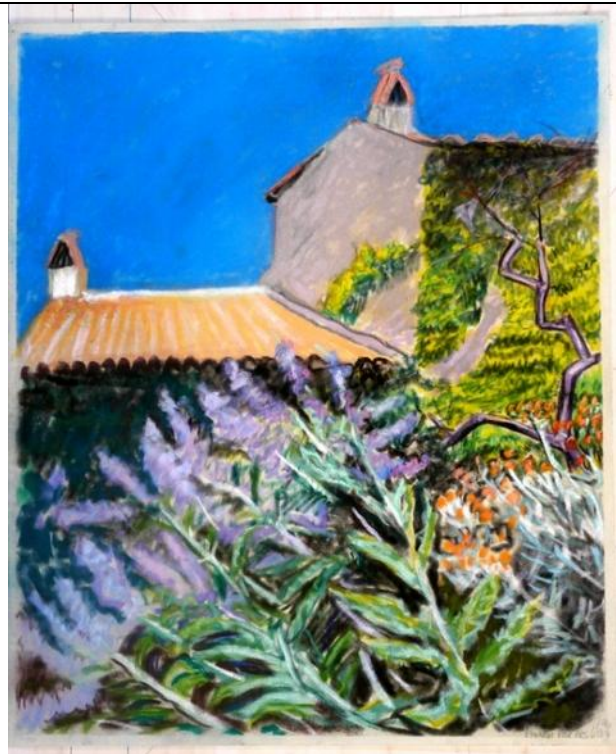

Katalognummer:	PA060
Technik:	Pastell auf Velourpapier
Titel:	Pfefferminze
Datum:	Signiert: Clemens von der Vring 98
Bildmaße BxH:	440x530
Blatt- Rahmenmaße BxH:	460x550
Gerahmt:	nein
Referenz zu Katalognummer:	
In Schrank/ Mappe:	2
Fotonummer:	C_P1190958.jpg

Datensatz Nr. 60