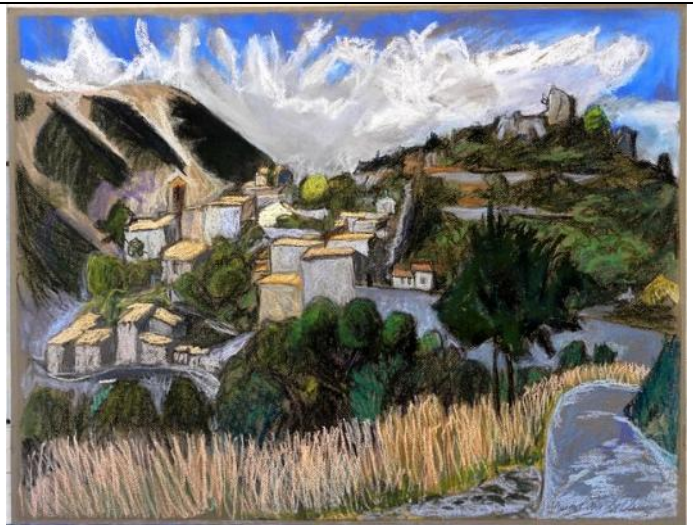

Katalognummer:	PA064
Technik:	Pastell
Titel:	Brantes
Datum:	Signiert: Clemens von der Vring 94
Bildmaße BxH:	630x480
Blatt- Rahmenmaße BxH:	648x495
Gerahmt:	nein
Referenz zu Katalognummer:	
In Schrank/ Mappe:	2
Fotonummer:	C_P1190962.jpg

Datensatz Nr. 64