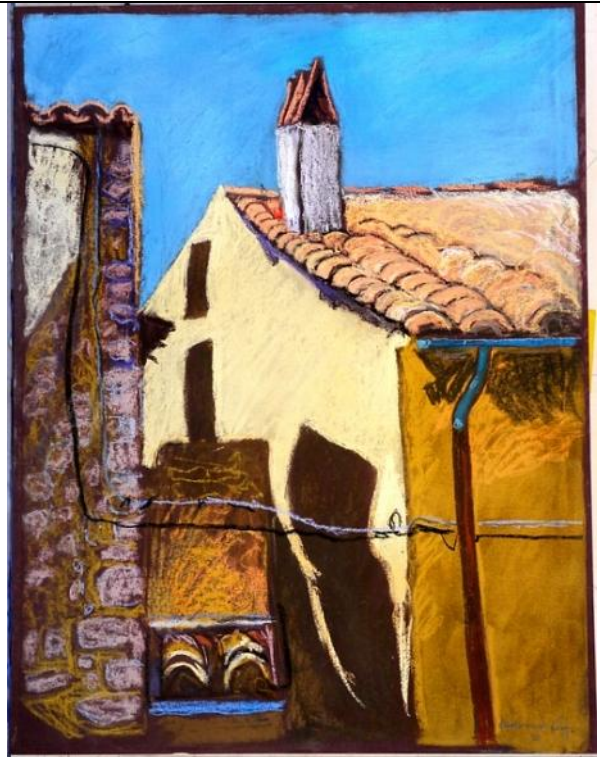

Katalognummer:	PA059
Technik:	Pastell
Titel:	Dachlandschaft
Datum:	Signiert: Clemens von der Vring 90
Bildmaße BxH:	480x630
Blatt- Rahmenmaße BxH:	500x650
Gerahmt:	nein
Referenz zu Katalognummer:	
In Schrank/ Mappe:	2
Fotonummer:	C_P1190957.jpg

Datensatz Nr.: 59